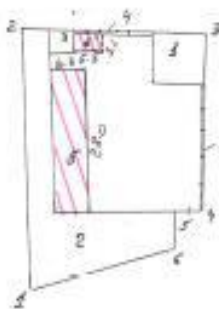

HSBC 

ՀՈՂԱՄԱՍ ՀԱՏԱԿԱԳԻՃ

1:1000
(Ճանաչում)

Տարբերակ	Պարզաչափ	Պրոցենտ-հարաբերակ
1-2	49,56	2 պրոցենտ
2-3	3,659	- 11 -
3-4	36,55	- 11 -
4-5	4,68	5/100 պրոցենտ
5-6	6,26	- 11 -
1-6	26,0	- 11 -

Շինարարական	Վերականգնում
1.	Պրոցենտ 2-28
2.	Չ/ն/պ/մ/հ
3.	Գրասենյակային
4.	Կահույք
5.	Չ/ն/պ/մ/հ
6.	Չ/ն/պ/մ/հ